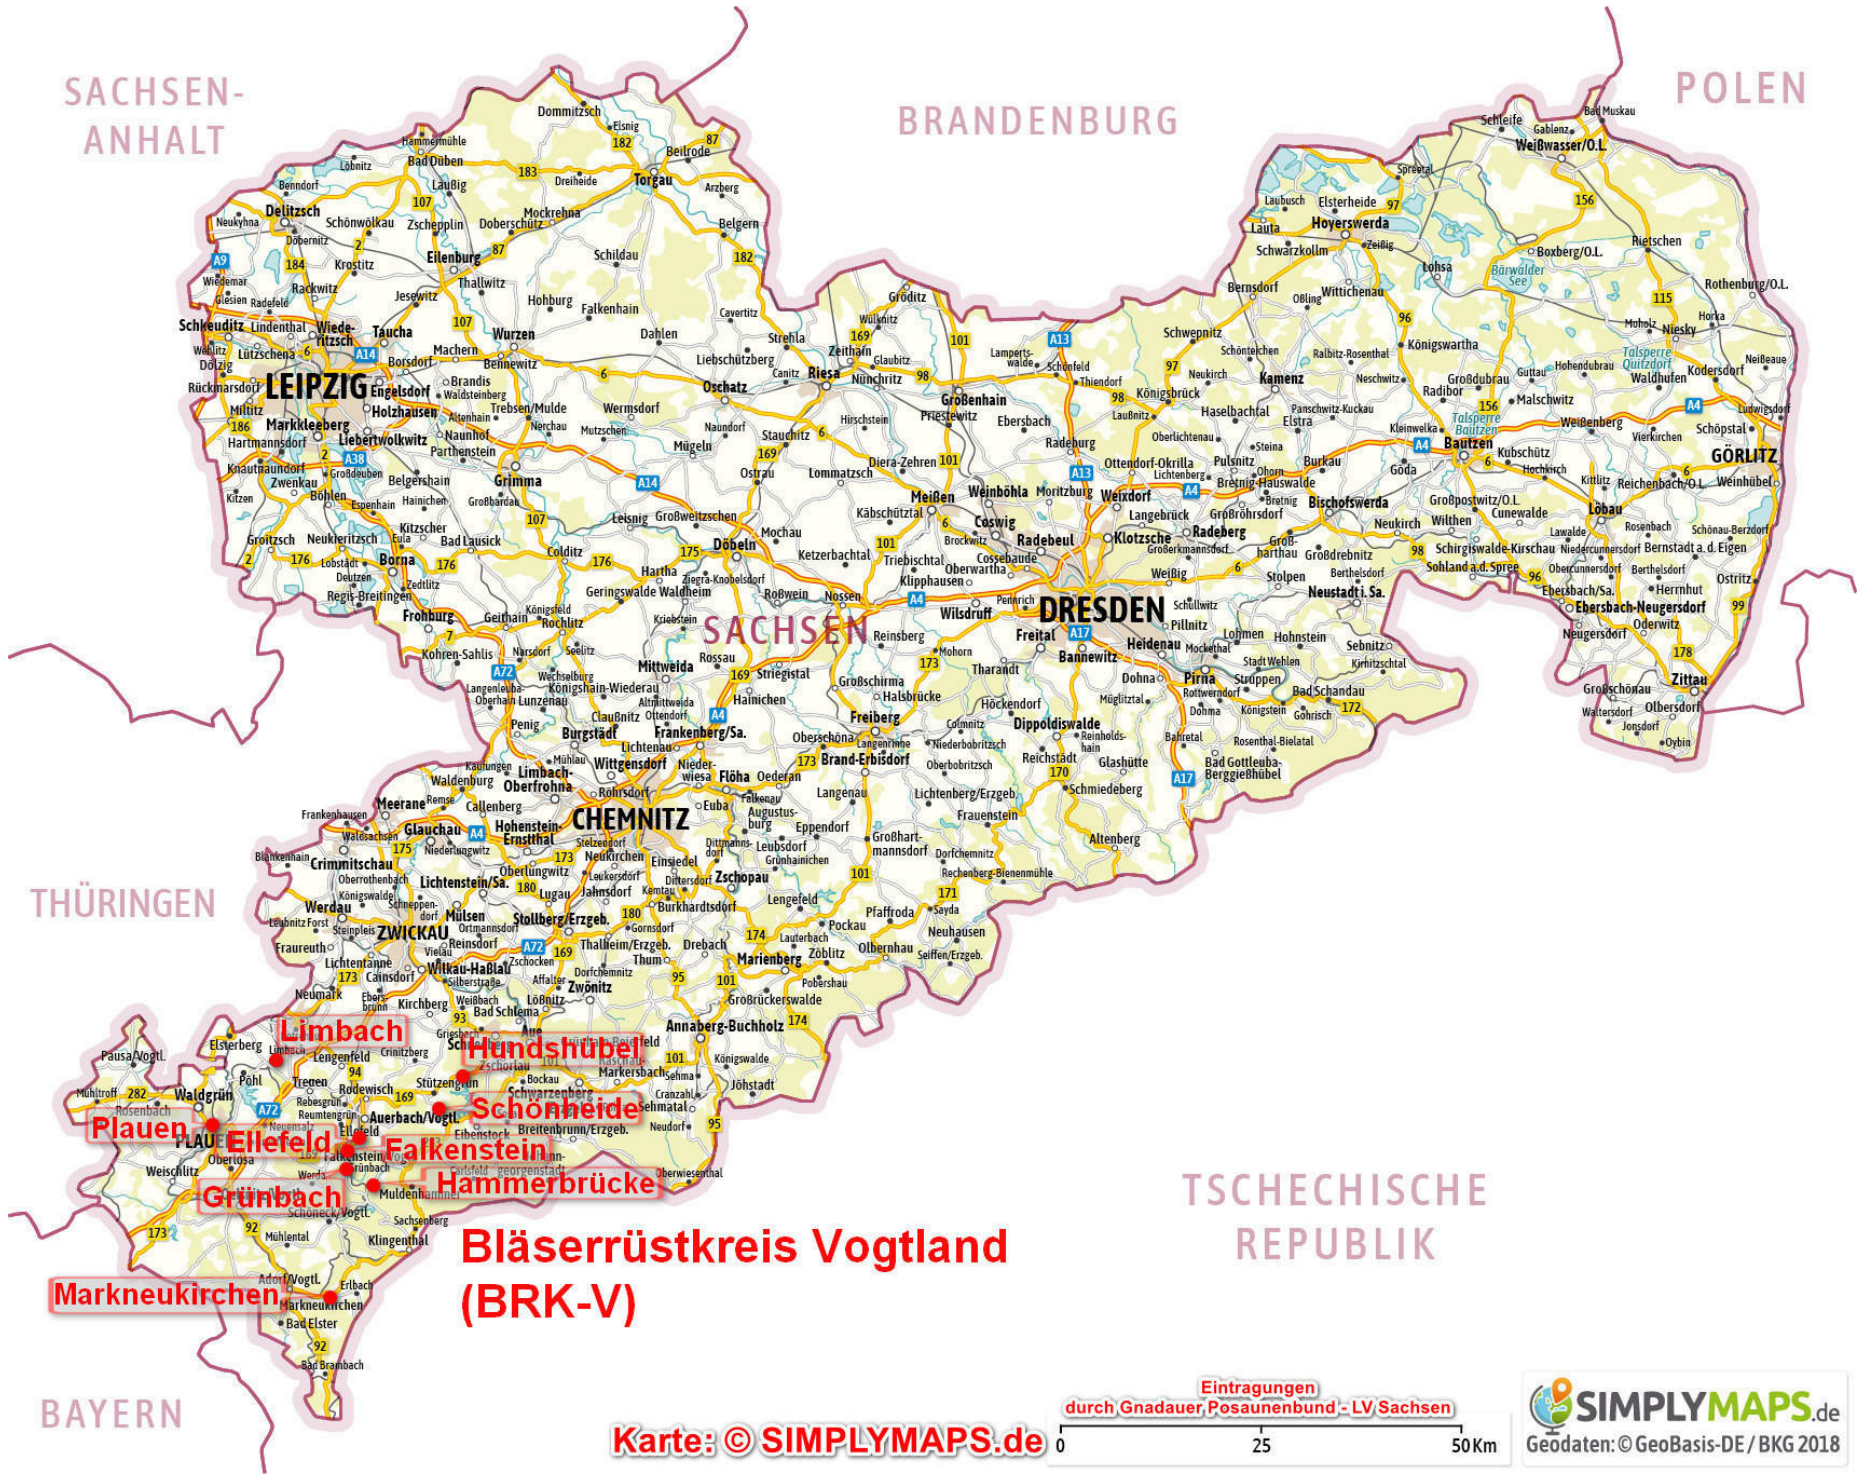

Bläserüstkreis Mitte (BRK-M)

- 1 Oberlungwitz
- 2 Jahnsdorf
- 3 Ansprung-Zöblitz
- 4 Hainichen
- 5 Leukersdorf
- 6 Krumhermersdorf
- 7 Adorf
- 8 Lengfeld
- 9 Crottendorf
- 10 Auerbach
- 11 Seiffen
- 12 Dorfchemnitz
- 13 Burkhardtsdorf - Meinersdorf
- 14 Hilmersdorf
- 15 Geyer
- 16 Niederwürschnitz
- 17 Hornersdorf

Zeithain

Friedersdorf

Bautzen

LEIPZIG

SACHSEN

DRESDEN

Neusalza-Spremberg
Friedersdorf /
Ebersbach

Zittau

**Bläserrüstkreis Ost
(BRK-O)**

THÜRINGEN

CHEMNITZ

TSCHECHISCHE
REPUBLIK

BAYERN

Karte: © SIMPLYMAPS.de

Eintragungen
durch Gnadauer, Posaunenbund - LV/Sachsen
0 25 50 Km

SIMPLYMAPS.de
Geodaten: © GeoBasis-DE / BKG 2018

SACHSEN-
ANHALT

BRANDENBURG

POLEN

THÜRINGEN

SACHSEN

TSCHECHISCHE
REPUBLIK

BAYERN

**Bläserrüstkreis Vogtland
(BRK-V)**