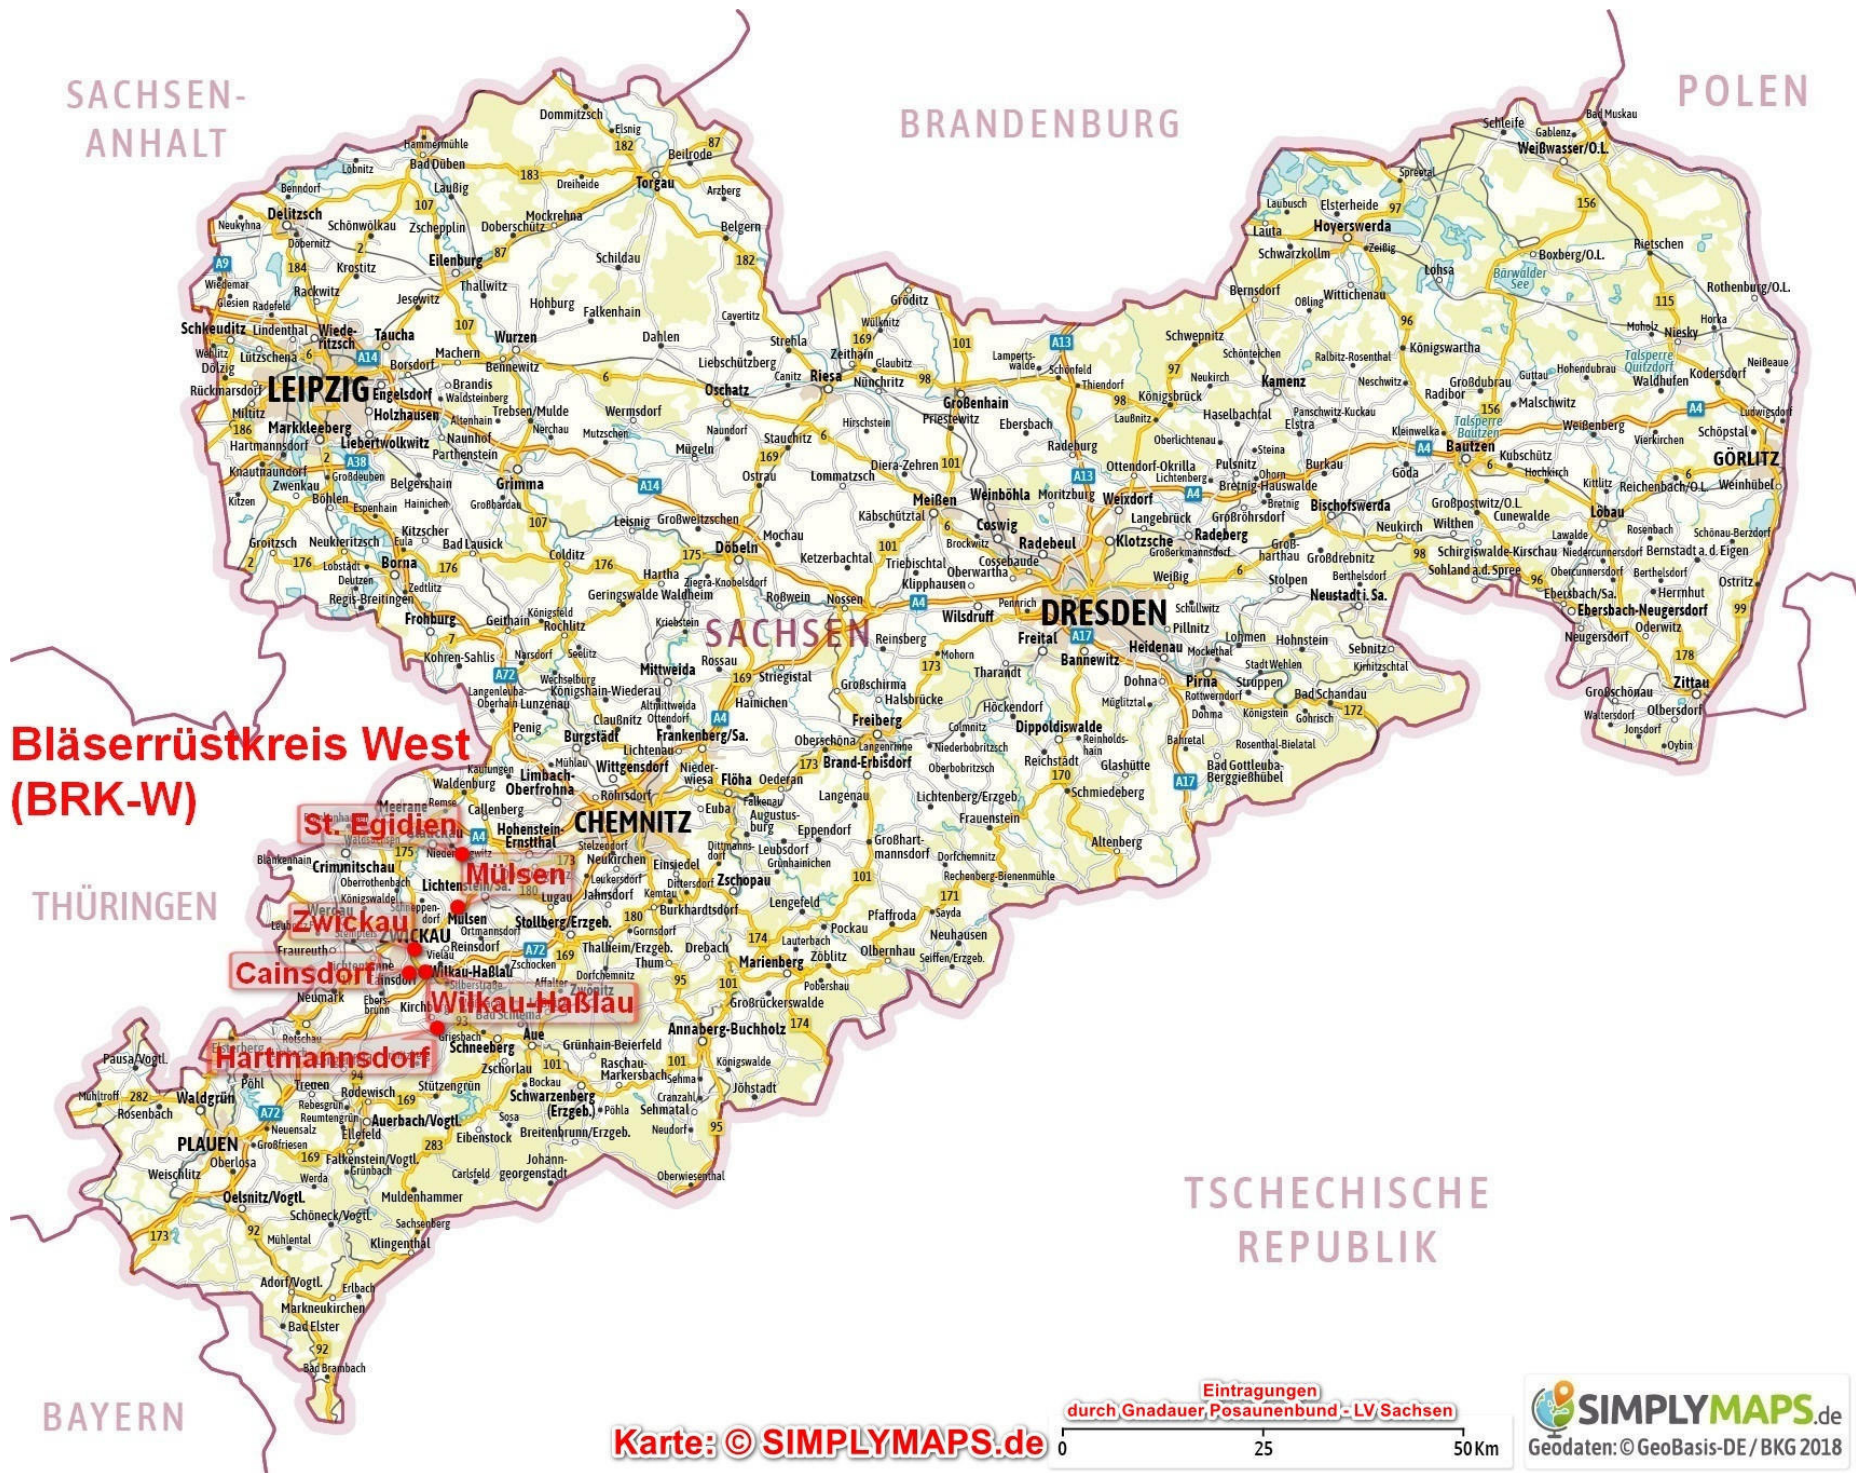

Zeithain

Friedersdorf

Bautzen

LEIPZIG

SACHSEN

DRESDEN

Neusalza-Spremberg
Friedersdorf /
Ebersbach

Zittau

Eintragungen
durch Gnadauer, Posaunenbund - LV Sachsen

Karte: © SIMPLYMAPS.de

0 25 50 km

 **SIMPLYMAPS.de**
Geodaten: © GeoBasis-DE / BKG 2018

SACHSEN-
ANHALT

BRANDENBURG

POLEN

**Bläserrüstkreis West
(BRK-W)**

THÜRINGEN

**Cainsdorf
Wilkau-Haßlau**

Hartmannsdorf

BAYERN

TSCHECHISCHE
REPUBLIK

Karte: © SIMPLYMAPS.de

Eintragungen
durch Gnadauer, Posaunenbund - LV Sachsen

0 25 50 Km

 **SIMPLYMAPS.de**
Geodaten: © GeoBasis-DE / BKG 2018

Bläserüstkreis Westerzgebirge (BRK-WE)

- 1 Albernau
- 2 Zschorlau
- 3 Löbnitz
- 4 Lauter
- 5 Antonsthal
- 6 Sosa
- 7 Johangeorgenstadt
- 8 Rittersgrün
- 9 Aue
- 10 Alberoda
- 11 Bockau
- 12 Neudorf